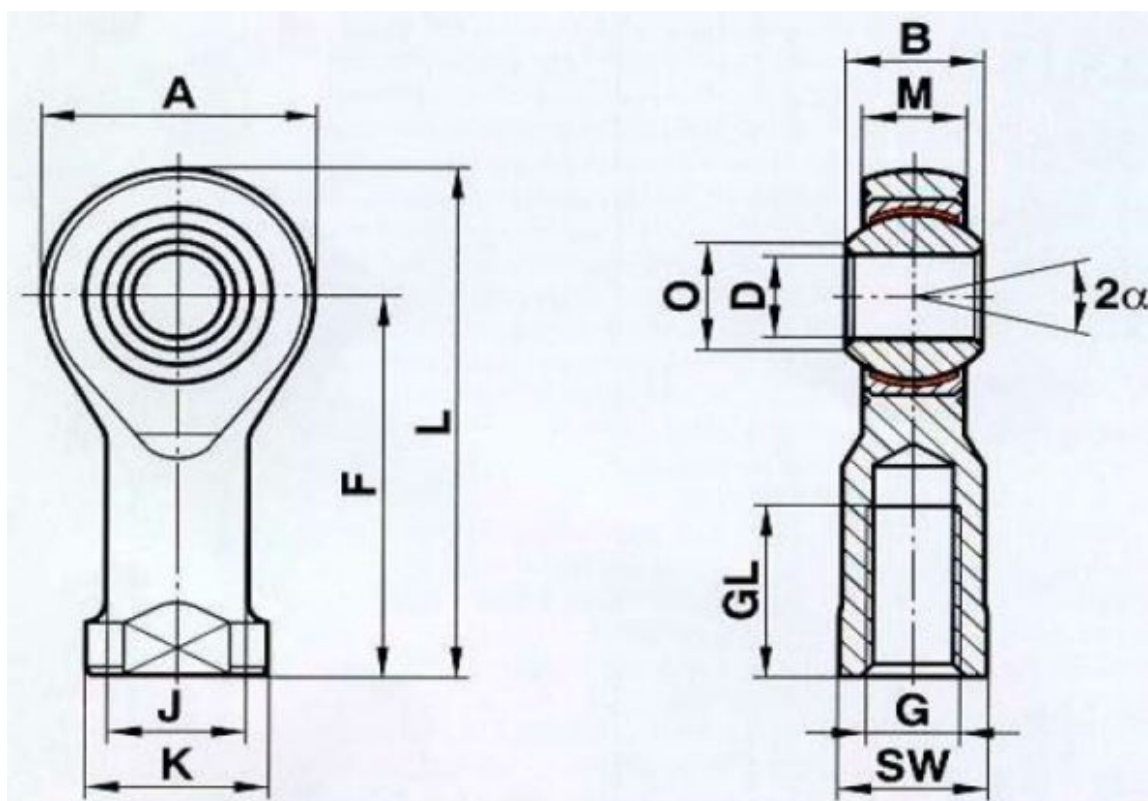

Varenummer: 03800020C
Beskrivelse: Fluro ledhoved
GKIW 20

Mål

A = 50

M = 18

B = 25

SW = 30

F = 77

G = M20

GL = 33

J = 27.5

K = 34

L = 102